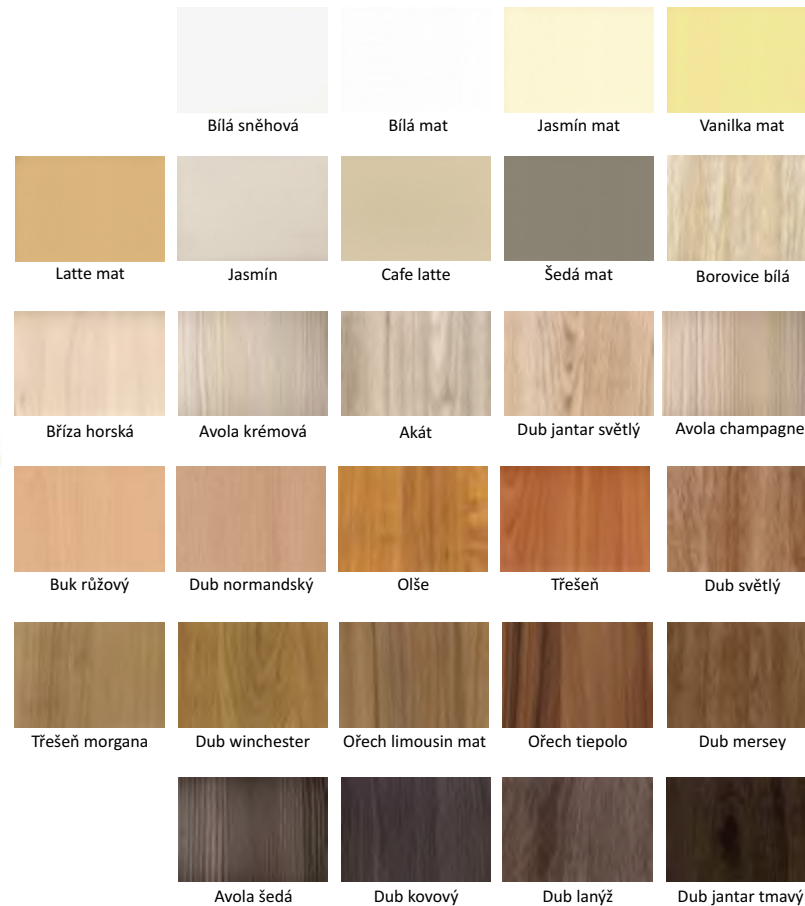

tento tvar není možno vyrobit v leské fólii