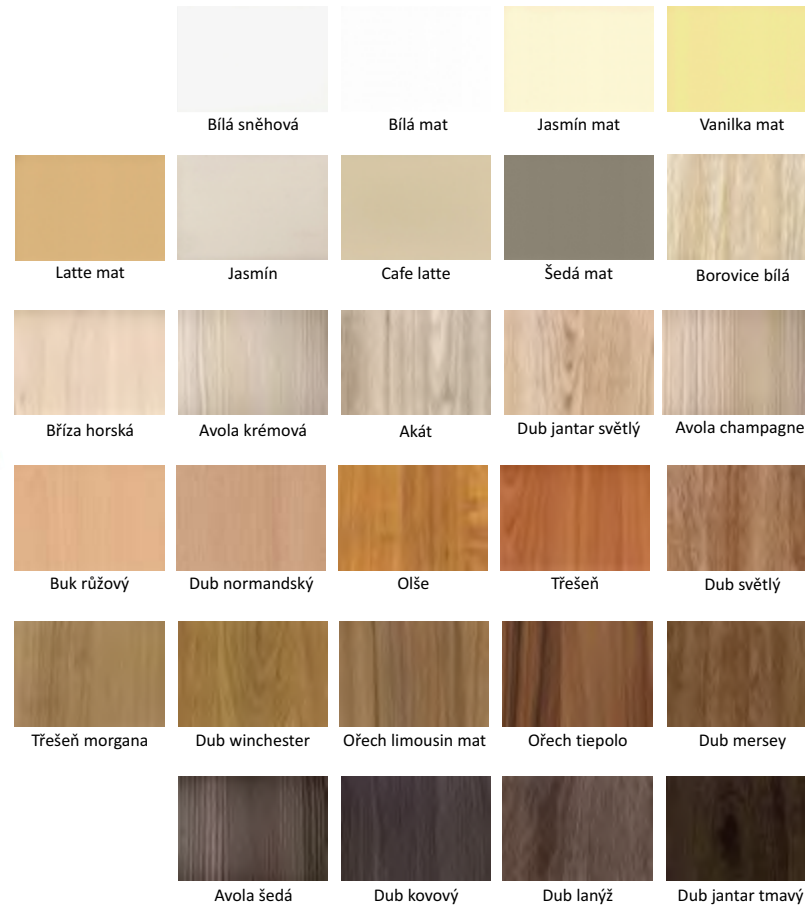

M01

Bílá lesk

Béžová lesk

Jasmín lesk

Capuccino lesk

Ferrari lesk

Bordó lesk

Černá lesk

Jasmín lesk

Capuccino lesk

Ferrari lesk

Bordó lesk

Černá lesk

Bílá sněhová

Bílá mat

Jasmín mat