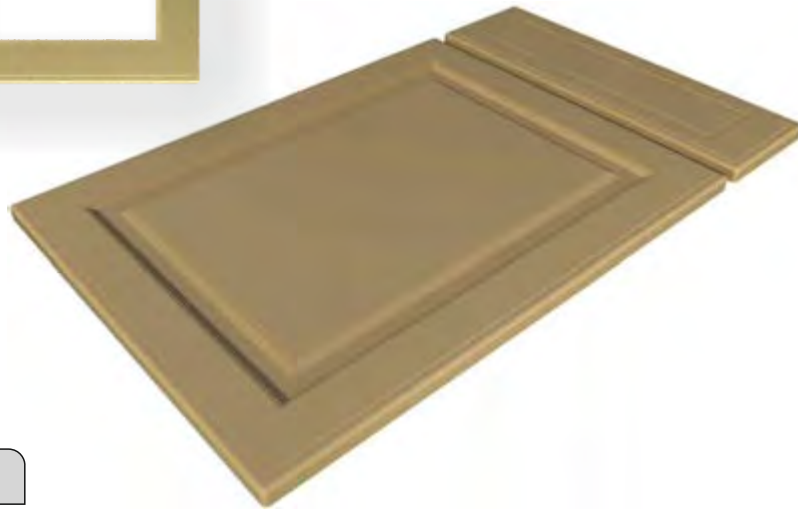

tento tvar není možno vyrobit v leské fólii

M11

tento tvar není možno vyrobit v leské fólii

M12

Bílá sněhová	Bílá mat	Jasmín mat	Vanilka mat	
Latte mat	Jasmín	Cafe latte	Šedá mat	Borovice bílá
Bříza horská	Avola krémová	Akát	Dub jantar světlý	Avola champagne
Buk růžový	Dub normandský	Olše	Třešeň	Dub světlý
Třešeň morgana	Dub winchester	Ořech limousin mat	Ořech tiepolo	Dub mersey
Avola šedá	Dub kovový	Dub lanyž	Dub jantar tmavý	