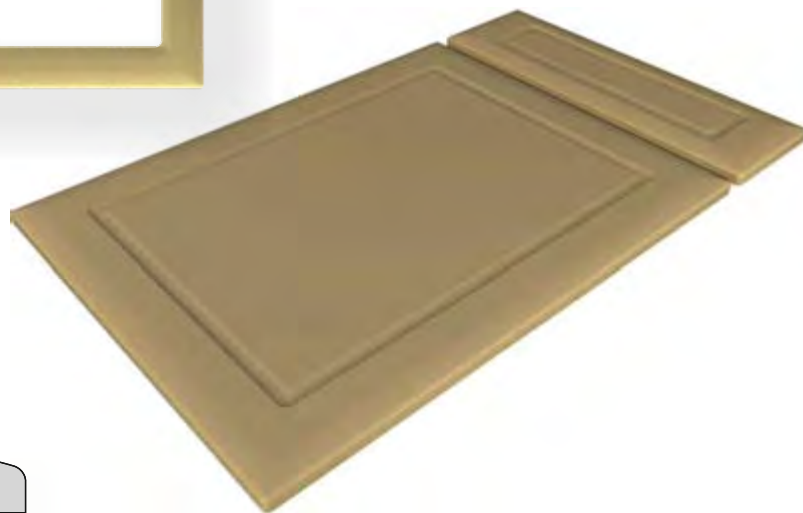

Bílá sněhová	Bílá mat	Jasmín mat	Vanilka mat	
Latte mat	Jasmín	Cafe latte	Šedá mat	Borovice bílá
Bříza horská	Avola krémová	Akát	Dub jantar světlý	Avola champagne
Buk růžový	Dub normandský	Olše	Třešeň	Dub světlý
Třešeň morgana	Dub winchester	Ořech limousin mat	Ořech tiepolo	Dub mersey
Avola šedá	Dub kovový	Dub lanyž	Dub jantar tmavý	

tento tvar není možno vyrobit v leské fólii