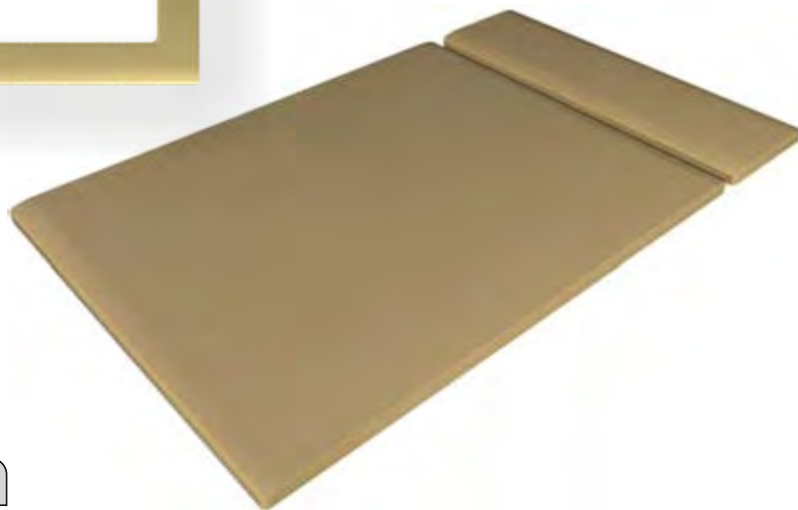

Dub jantar tmavý

M17

tento tvar není možno vyrobit v leské fólii

M18

tento tvar není možno vyrobit v leské fólii

M19

Bílá lesk

Béžová lesk