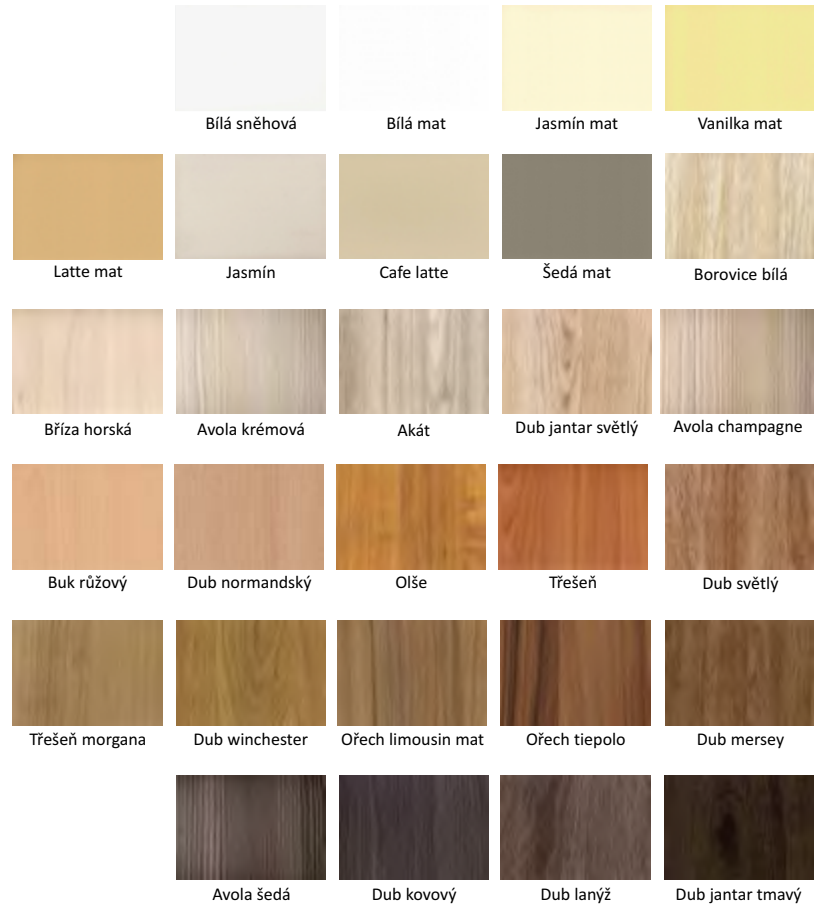

tento tvar není možno vyrobit v leské fólii