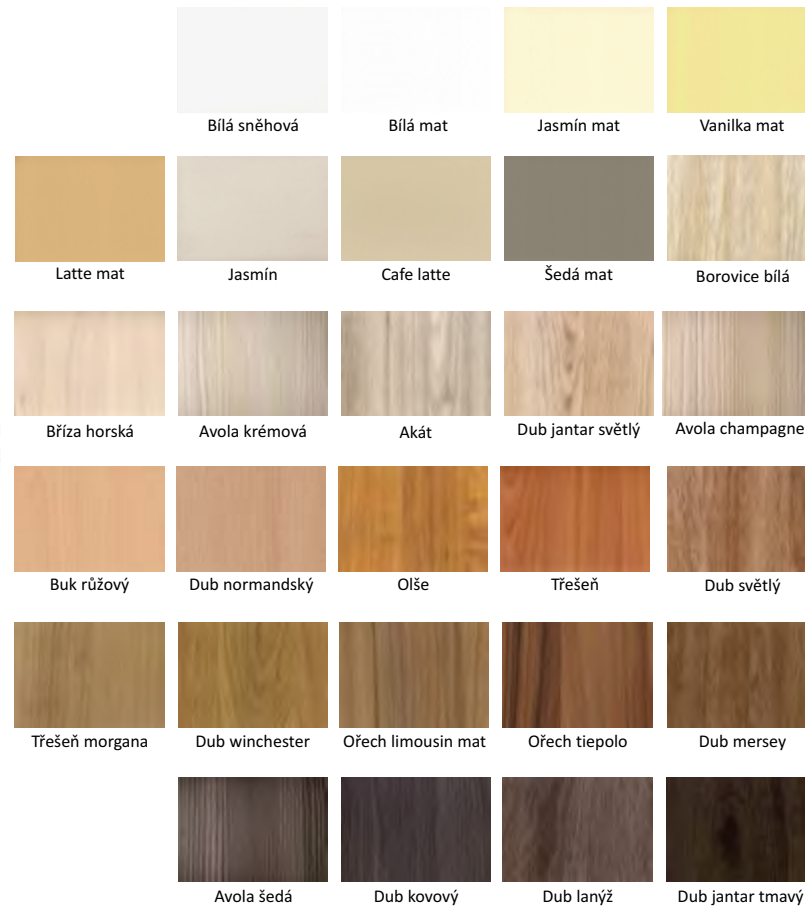

tento tvar není možno vyrobit v leské fólii