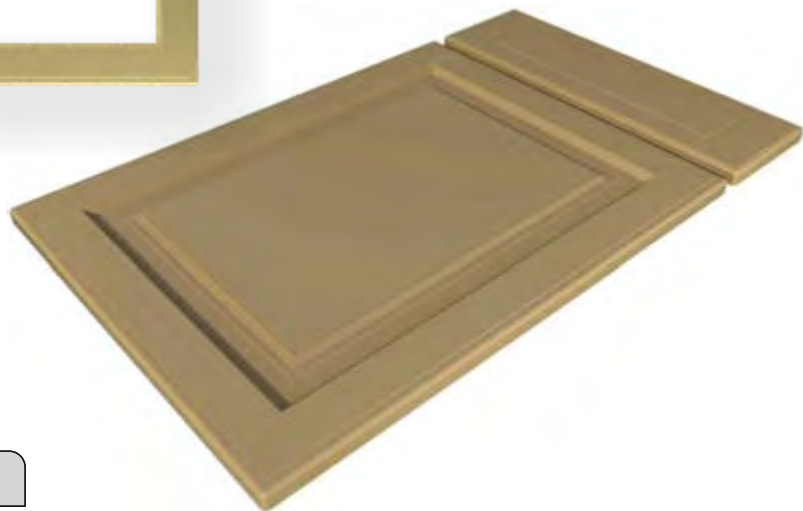

Dub jantar tmavý

M17

tento tvar není možno vyrobit v leské fólii

M18

tento tvar není možno vyrobit v leské fólii

M19

Bílá lesk

Béžová lesk