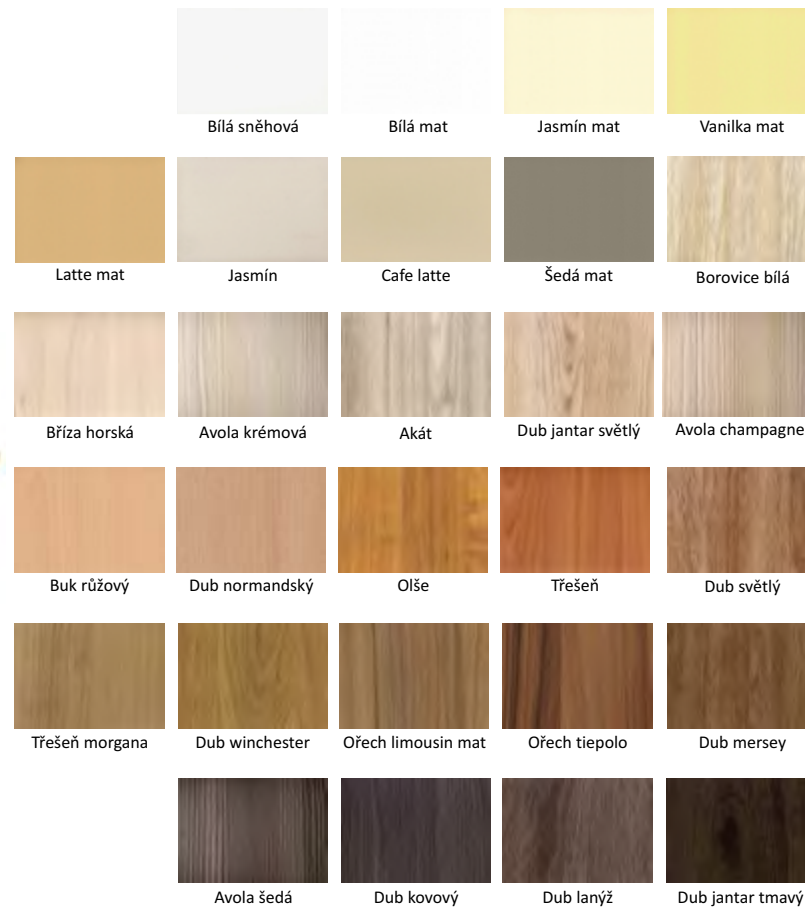

tento tvar není možno vyrobit v leské fólii