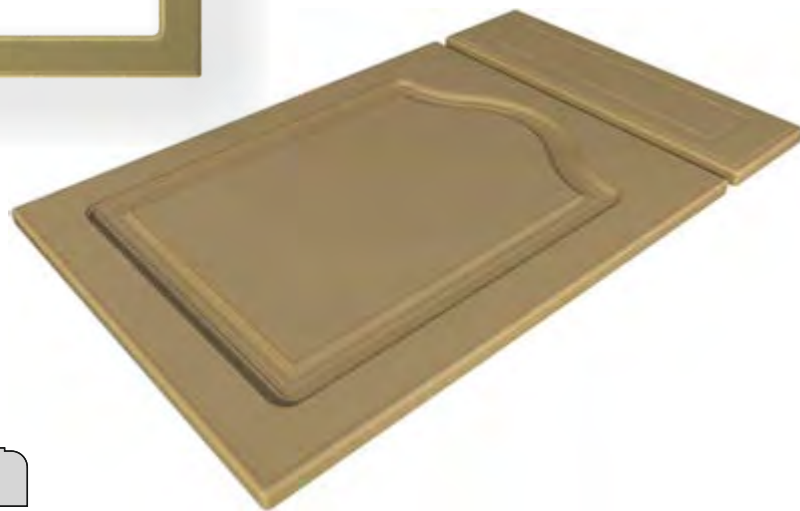

tento tvar není možno vyrobit v leské fólii