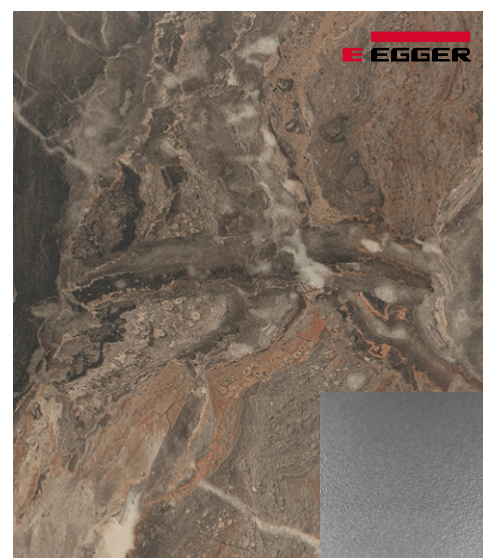

TASSILI DARK K207 RS
pracovní deska tl. 38mm
zádová deska tl.10mm

MRAMOR MĚŘ F094 ST15
pracovní deska tl. 38mm
zádová deska tl.10mm