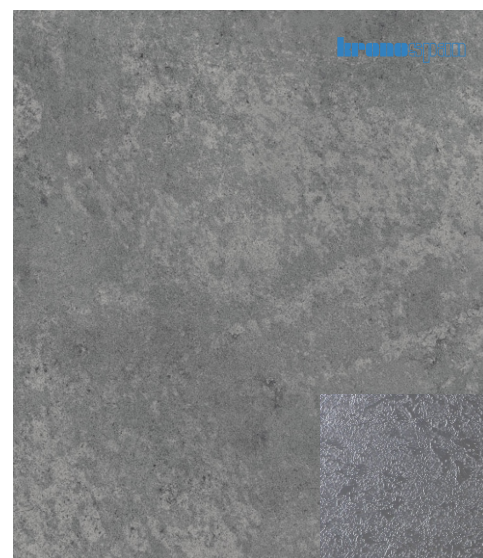

**SNOW WHITE 8685RS**  
pracovní deska tl. 38mm  
zádová deska tl.10mm

**SNOWLAND K215 BS**  
pracovní deska tl. 38mm  
zádová deska tl.10mm

**SALONA K209 RS**  
pracovní deska tl. 38mm  
zádová deska tl.10mm

**LIVE STONE K208 RS**  
pracovní deska tl. 38mm  
zádová deska tl.10mm

**ATELIER LIGHT 4298 UE**  
pracovní deska tl. 38mm  
zádová deska tl.10mm

**TASSILI DARK K207 RS**  
pracovní deska tl. 38mm  
zádová deska tl.10mm